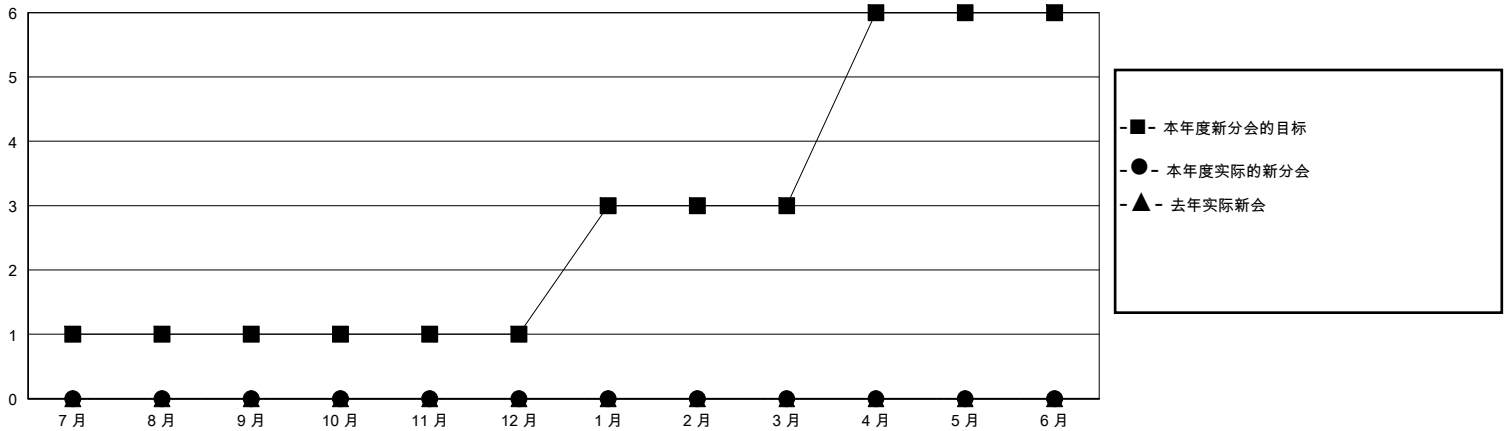

MONTHLY MEMBERSHIP PROGRESS REPORT

District 385

Results as of: 9/30/2023

GMT:

地点 CHINA

GMT宪章区

分会			
成果 2023-2024			
季	新分会目标	新会	会员流失的分会
7月/8月/9月	1	0	0
10月/11月/12月	0	0	0
1月/2月/3月	2	0	0
4月/5月/6月	3	0	0

位会员@每位须缴			
成果 2023-2024			
季	会员净增长目标	实际会员增长数	实际退会会员 (包括转会)
7月/8月/9月	20	291	63
10月/11月/12月	0	0	0
1月/2月/3月	40	0	0
4月/5月/6月	60	0	0

目标与实际新会累积