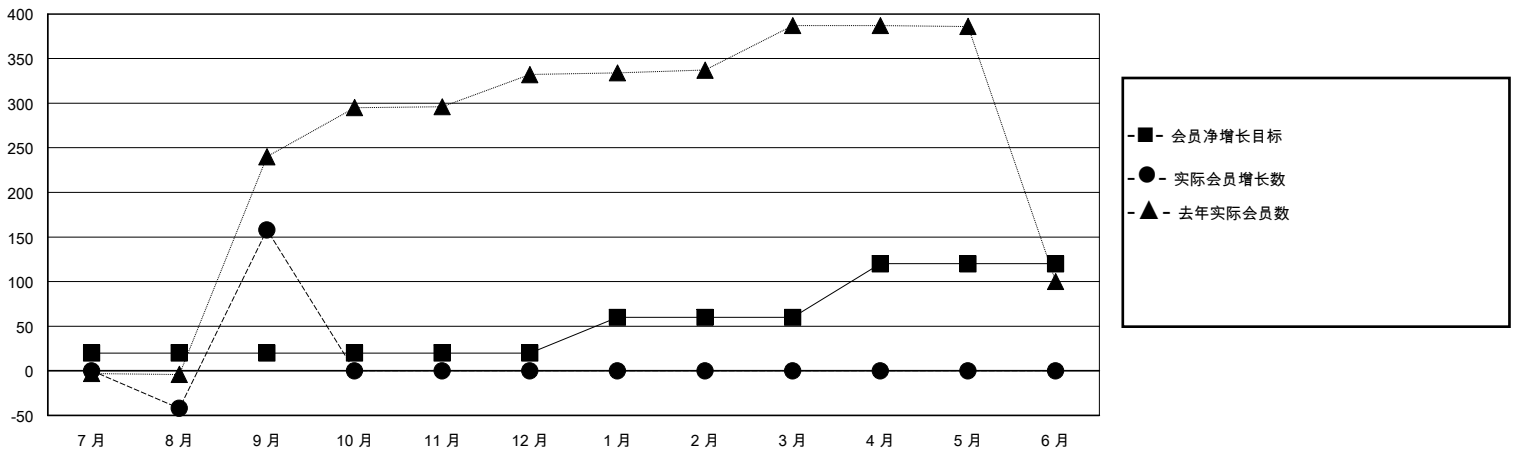

MONTHLY MEMBERSHIP PROGRESS REPORT

District 385

Results as of: 9/30/2023

GMT:

地点 CHINA

GMT宪章区

分会			
成果 2023-2024			
季	新分会目标	新会	会员流失的分会
7月/8月/9月	1	0	0
10月/11月/12月	0	0	0
1月/2月/3月	2	0	0
4月/5月/6月	3	0	0

位会员@每位须缴			
成果 2023-2024			
季	会员净增长目标	实际会员增长数	实际退会会员 (包括转会)
7月/8月/9月	20	291	63
10月/11月/12月	0	0	0
1月/2月/3月	40	0	0
4月/5月/6月	60	0	0

目标与实际新会累积

目标和实际会员累积

已取消的分会: 0	57 CLUBS OF 79 增添1位或以上的新会员	性别分布 男 935 (49.03%) 女 972 (50.97%)
放弃的会员 过世 0 分会已取消 0 其他 63 总计 63	点击这里取得累计会员数据	总计家庭单位会员数 278 支付减半会费的家庭会员 143